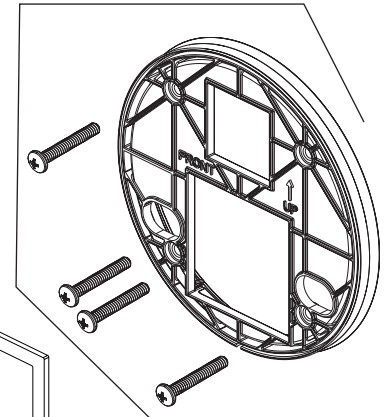

Models / Modelos / Modèles
T27T843 & T27T943

▲Specify Finish
 Especifica el Acabado
 Précisez le Fini

RP101202 ▲
 Thick Wall Installation Kit
 Juego de piezas para la instalación en paredes gruesas
 Trousse d'installation pour mur épais

For finished wall thickness over 2 1/2" up to 3 1/2"
 (Order Separately)
 Para paredes acabadas de un grosor mayor de 2 1/2"
 hasta 3 1/2" (ordene por separado)
 Installation dans un mur fini d'une épaisseur de 2 1/2"
 po à 3 1/2 po (commandez séparément)

RP84932 ▲
 Trim Nut
 Tuerca del accesorio
 Écrou de finition

RP16497
 Set Screw
 Tornillo
 Vis

RP92491
 Plate & Screws
 Ensemble de la chapa y tornillos
 Plaque de finition et vis

RP101460 ▲
 Diverter Handle, Set Screw & Button
 Manija desviadora, tornillo de fijación y botón
 Manette de l'inverseur, vis de calage et bouton

RP101458 ▲
 Volume Control Handle
 Palanca para el control de volumen
 Manette de régulation de débit

RP101457 ▲
 Temperature Handle, Screw & Button Cover
 Manija de la temperatura, tornillo y Botón
 Cubierta
 Manette de température, vis et Bouton
 Cover