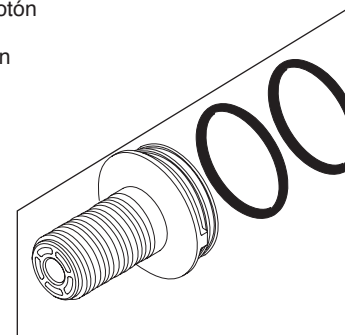

RP101458 ▲
 Volume Control Handle
 Palanca para el control de volumen
 Manette de régulation de débit

RP101457 ▲
 Temperature Handle, Screw & Button Cover
 Manija de la temperatura, tornillo y Botón
 Cubierta
 Manette de température, vis et Bouton
 Cover

RP101453 ▲
 Trim Sleeve
 Manga de Fran ja
 Manchon de Finition

RP16497
 Set Screw
 Tornillo
 Vis

RP23340
 O-Ring
 Anillo "O"
 Joint Torique

RP101464 ▲ (T27T843)
RP101465 ▲ (T27T943)
 Escutcheon Assembly
 Ensemble de la chapa
 Plaque de finition

RP71717
 (Not included / No incluido / Non inclus)
 2 Function, Non-Shared Diverter Cartridge
 Cartucho desviador no-compartido de 2 funciones
 Cartouche d'inverseur non partage, 2 fonctions

RP51918
 3 Function Cartridge
 Cartucho del desviador, 3 funciones
 Cartouche d'inverseur, 3 fonctions

RP84933
 Sleeve & O-Rings
 Casquillo y juntas tóricas
 Manchon et joints toriques

RP47201
 Cartridge Assembly
 Ensemble del Casquete
 Cartouche

RP17178
 (Not included / No incluido / Non inclus)
 3 Function, Non-Shared Diverter Cartridge
 Cartucho desviador no-compartido de 3 funciones
 Cartouche d'inverseur non partage, 3 fonctions