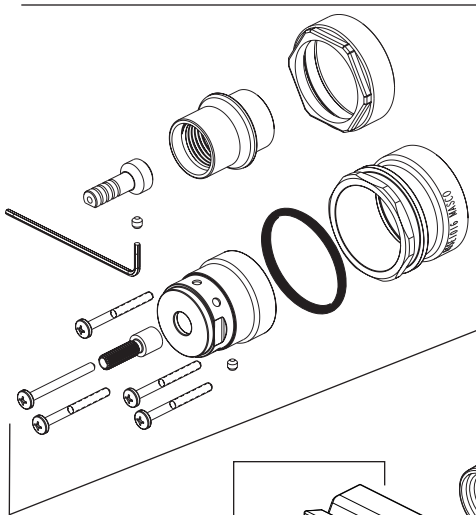

Models / Modelos / Modèles
T27T843 & T27T943

▲Specify Finish
 Especifica el Acabado
 Précisez le Fini

RP101202 ▲
 Thick Wall Installation Kit
 Juego de piezas para la instalación en paredes gruesas
 Trousse d'installation pour mur épais

For finished wall thickness over 2 1/2" up to 3 1/2"
 (Order Separately)
 Para paredes acabadas de un grosor mayor de 2 1/2"
 hasta 3 1/2" (ordene por separado)
 Installation dans un mur fini d'une épaisseur de 2 1/2"
 po à 3 1/2 po (commandez séparément)

RP84932 ▲
 Trim Nut
 Tuerca del accesorio
 Écrou de finition

RP16497
 Set Screw
 Tornillo
 Vis

RP92491
 Plate & Screws
 Ensemble de la chapa y tornillos
 Plaque de finition et vis

RP101460 ▲
 Diverter Handle, Set Screw & Button
 Manija desviadora, tornillo de fijación y botón
 Manette de l'inverseur, vis de calage et bouton

RP101458 ▲
 Volume Control Handle
 Palanca para el control de volumen
 Manette de régulation de débit

RP101457 ▲
 Temperature Handle, Screw & Button Cover
 Manija de la temperatura, tornillo y Botón
 Cubierta
 Manette de température, vis et Bouton
 Cover